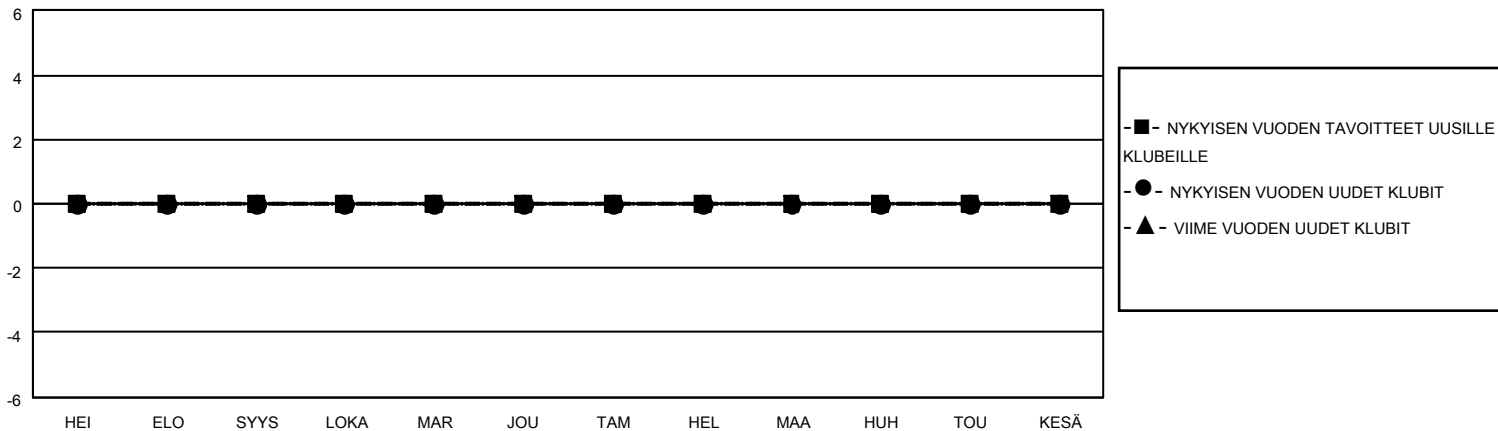

MONTHLY MEMBERSHIP PROGRESS REPORT

SIJAINTI FINLAND

District 107 K

Results as of: 6/30/2021

Klubit				jäsentä			
TULOKSET 2020-2021				TULOKSET 2020-2021			
NELJÄNNES	UUDEN KLUBIN TAVOITE	UUDET KLUBIT	LOPETETUT KLUBIT	NELJÄNNES	JÄSENKASVUN NETTOTAVOITE	TOTEUTUNUT JÄSENKASVU	POISTETUT JÄSENET (mukaan lukien siirrot)
HEI/ELO/SYYS	0	0	2	HEI/ELO/SYYS	30	11	72
LOKA/MAR/JOU	0	0	2	LOKA/MAR/JOU	35	10	59
TAM/HEL/MAA	0	0	0	TAM/HEL/MAA	30	24	35
HUH/TOU/KESÄ	0	0	1	HUH/TOU/KESÄ	15	6	31

TAVOITTEET JA UUDET KLUBIT, KUMULATIIVINEN

TAVOITTEET JA JÄSENET, KUMULATIIVINEN

LAKKAUTETUT KLUBIT: 5

18 CLUBS OF 51 LISÄNNYT YHDEN TAI USEAMMAN UUTTA JÄSENTÄ

SUKUPUOLIJAKAUMA

MIES 872 (80.22%)
NAINEN 215 (19.78%)