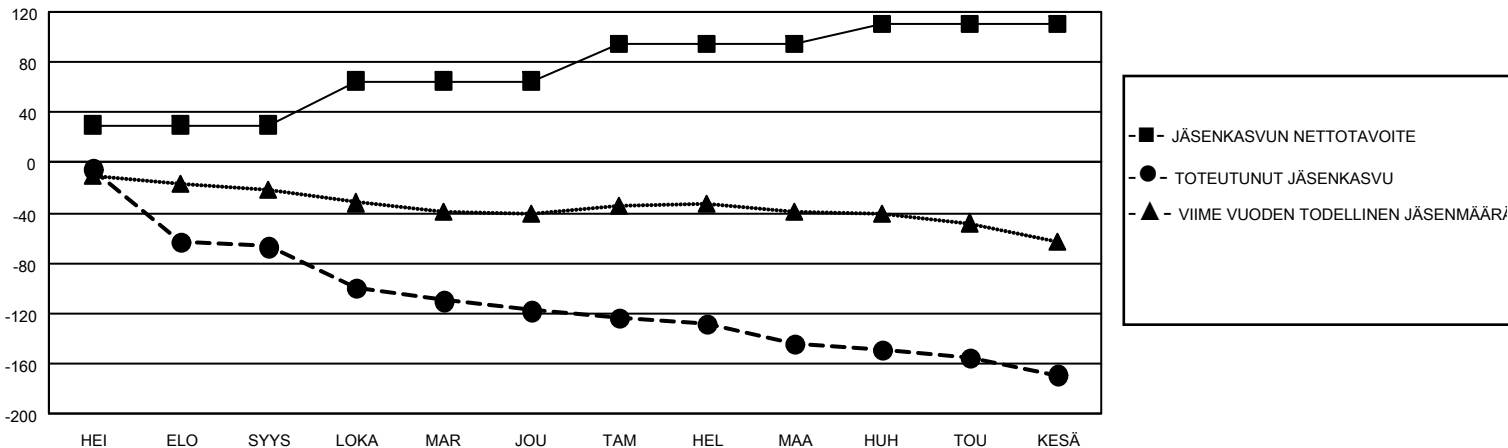

MONTHLY MEMBERSHIP PROGRESS REPORT

SIJAINTI FINLAND

District 107 K

Results as of: 6/30/2021

Klubit				jäsentä			
TULOKSET 2020-2021				TULOKSET 2020-2021			
NELJÄNNES	UUDEN KLUBIN TAVOITE	UUDET KLUBIT	LOPETETUT KLUBIT	NELJÄNNES	JÄSENKASVUN NETTOTAVOITE	TOTEUTUNUT JÄSENKASVU	POISTETUT JÄSENET (mukaan lukien siirrot)
HEI/ELO/SYYS	0	0	2	HEI/ELO/SYYS	30	11	72
LOKA/MAR/JOU	0	0	2	LOKA/MAR/JOU	35	10	59
TAM/HEL/MAA	0	0	0	TAM/HEL/MAA	30	24	35
HUH/TOU/KESÄ	0	0	1	HUH/TOU/KESÄ	15	6	31

TAVOITTEET JA UUDET KLUBIT, KUMULATIIVINEN

TAVOITTEET JA JÄSENET, KUMULATIIVINEN

LAKKAUTETUT KLUBIT: 5

18 CLUBS OF 51 LISÄNNYT YHDEN TAI USEAMMAN UUTTA JÄSENTÄ

SUKUPUOLIJAKAUMA

MIES 872 (80.22%)
NAINEN 215 (19.78%)